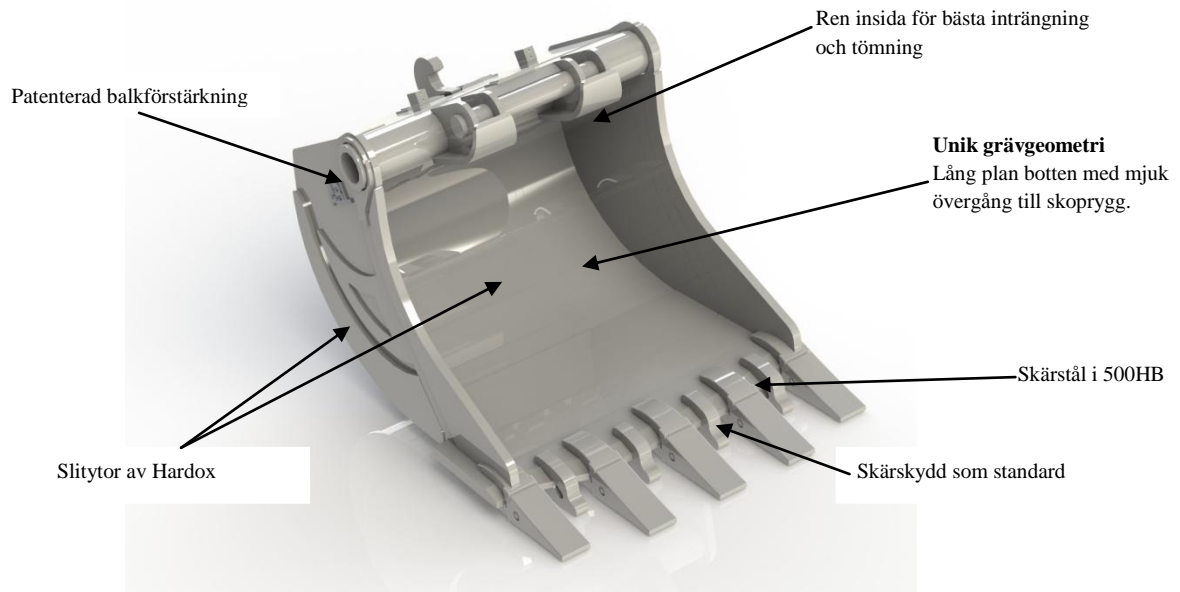

GRÄVSKOPA 2000L-5100L

GRÄVSKOPA 2000L-5100L

ABL:s grävskopor i tyngre sortimentet är konstruerade för att klara tuffast tänkbara jobb. Grävskoporna är mycket omtyckta och konstruerade med ett långt svep för effektiv inträngning i materialet. Ren insida som förhindrar ansamling av material som underlättar inträngning/ tömning av skopan. Skopan levereras med snabbfäste eller direktinfästning.

ABL CE, kan i detta sortiment som standard erbjuda grävskopor från **2000 liter** till **5100 liter**. Bredder från **1500mm** till **2300mm**. Infästning S80-S100, SMP105, S3 eller direktinfästning. Tänder från 5,5" till 6".

Alternativ tand/skärutrustning (Övrig utrustning)

- Rakt skär eller trubbskär
- Tänder från 5,5" - 6"
- Extrautrustad skopa eller större volym tillverkas efter behov - begär in offert

Fördelar

- + Slitstark
- + Mycket lättgrävd och god genomträngningsförmåga
- + Ren insida